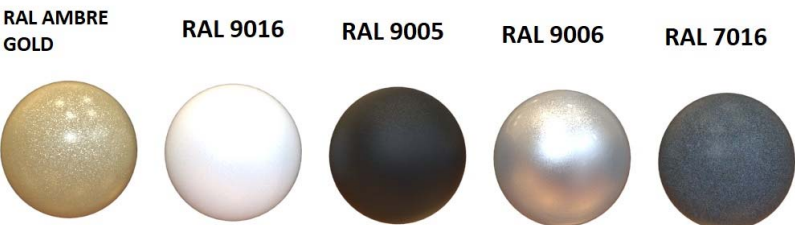

Napomena :
 - u navedene cijene uključeni samo metalni dijelovi !!!!
 - pakovanje industrijsko na paletu
 - **POSTOLJE JE DEMONTAŽNO !**

GORNJA RAMA GEOMETRY Ø 1200
 - služi za ljepljenje ili pričvršćivanje kamenih i drvenih ploča
 - rama je demontažna te se može montirati nakon pričvršćivanja ploče